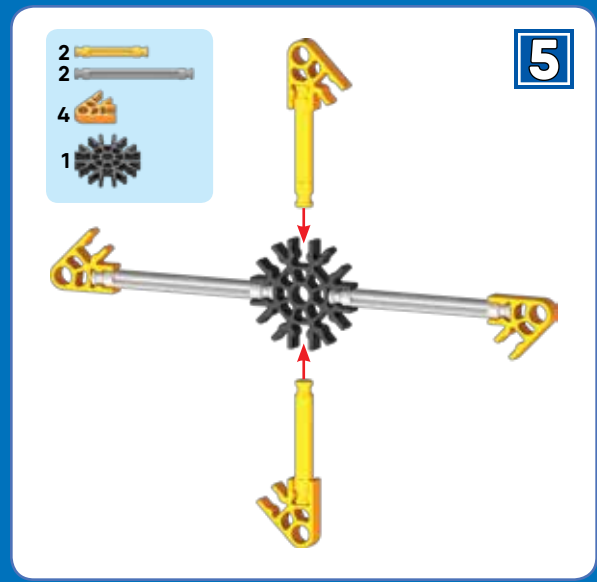

k'nex 3D Download Our App
Téléchargez notre application
Descargue nuestra aplicación

Lade unser App
Scarica il nostro App
Faça o download do nosso aplicativo
Download onze app

k'nex.com

@knex

facebook.com/knex