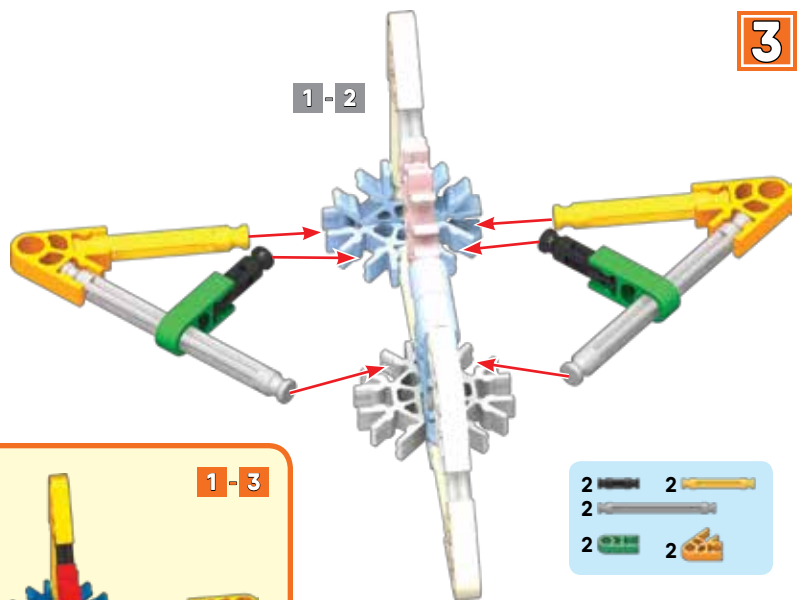

WARNING: CHOKING HAZARD – Small parts. Not for children under 3 years.

ATTENTION : RISQUE D'ÉTOUFFEMENT – Pièces de petite taille. Ne convient pas aux enfants de moins de 3 ans.

ADVERTENCIA: PELIGRO DE ASFIXIA – Piezas pequeñas. No para niños menores de 3 años.

ACHTUNG: ERSTICKUNGSGEFAHR – Kleinteile. Nicht geeignet für Kinder unter 3 Jahren.

AVISO: PERICOLO DI SOFFOCARE – Pezzi piccoli. Non adatto per bambini sotto 3 anni.

AVISO: PERIGO DE SUFOCAÇÃO – Peças pequenas. Não se destina a crianças com menos de 3 anos de idade.

WAARSCHUWING: VERSTIKKINGSGEVAAR – Kleine onderdelen. Niet geschikt voor kinderen onder 3.

(EN) Product & colors may vary. Models can be built one at a time.

(FR) Le produit et ses couleurs peuvent varier. Les modèles peuvent être construits un à la fois.

(ES) El producto y los colores pueden variar. Modelos se pueden construir uno a la vez.

(DE) Produkte und Farben können abweichen. Modelle können eines zur Zeit gebaut werden.

(IT) Prodotti e colori possono differire. Modelli possono costruire uno alla volta.

(PT) O produto e as cores podem variar. Modelos podem ser construído um decada vez.

(NL) Product en kleuren kunnen variëren. Modellen kunnen worden gebouwd één tegelijk.

©2018 K'NEX, a Division of Basic Fun, Inc., P.O. Box 700, Hatfield, PA 19440-0700; 1-800-KID-KNEX (USA/Canada/États-Unis/EE.UU.); email@knex.com; knex.com. K'NEX UK Ltd., 200 Brook Drive, Green Park, Reading, RG6 2UB England; K'NEX France, 24 rue du Quatre Septembre, 75002 Paris, France.

(EN) For customers outside the USA/Canada please contact your local distributor at www.knex.com/distributors