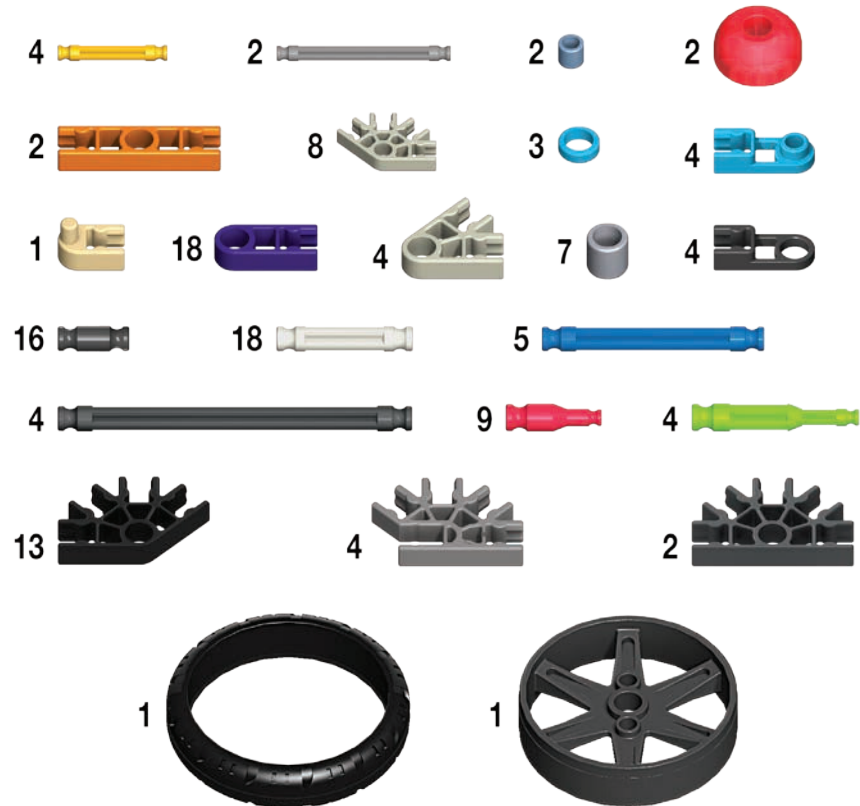

2

- 2 [Grey Pin]
- 4 [Yellow Pin]
- 2 [Grey Pin]
- 1 [Red Pin]
- 2 [Green Pin]
- 6 [Grey Pin]

3

- 4 [Red Pin]
- 2 [Green Pin]
- 2 [Grey Pin]
- 4 [Grey Pin]
- 4 [Purple Pin]
- 4 [Grey Pin]

**BEASTS
ALIVE**

4

- 6 [Grey Pin]
- 8 [Grey Pin]
- 4 [Purple Pin]
- 1 [Grey Pin]
- 2 [Blue Pin]
- 2 [Grey Pin]
- 4 [Blue Pin]
- 4 [Black Pin]
- 4 [Black Pin]
- 1 [Grey Pin]

5

- 3 [Purple Pin]
- 1 [Grey Pin]
- 1 [Grey Pin]
- 1 [Blue Pin]
- 1 [Grey Pin]
- 1 [Orange Pin]
- 1 [Grey Pin]
- 2 [Grey Pin]
- 2 [Red Pin]
- 1 [Black Pin]

6

- 3 [Purple Pin]
- 1 [Grey Pin]
- 1 [Grey Pin]
- 1 [Blue Pin]
- 1 [Grey Pin]
- 1 [Orange Pin]
- 1 [Grey Pin]
- 2 [Grey Pin]
- 2 [Red Pin]
- 1 [Black Pin]

7

- 2 [Grey Pin]
- 4 [Grey Pin]
- 1 [Blue Pin]
- 3 [Black Pin]
- 2 [Red Pin]

8

4

Parts List
Liste des Pièces/Liste de Piezas

KNEX.COM

⚠ WARNING: CHOKING HAZARD – Small parts. Not for children under 3 years.
ATTENTION : RISQUE D'ÉTOUFFEMENT – Pièces de petite taille. Ne convient pas aux enfants de moins de 3 ans.
ADVERTENCIA: PELIGRO DE ASFIXIA – Piezas pequeñas. No para niños menores de 3 años.
ACHTUNG: ERSTICKUNGSGEFAHR – Kleinteile. Nicht geeignet für Kinder unter 3 Jahren.
AVVISO: PERICOLO DI SOFFOCARE – Pezzi piccoli parti. Non adatto per bambini sotto di 3 anni.
AVISO: PERIGO DE SUFOCAÇÃO – Peças pequenas. Não se destina a crianças com menos de 3 anos de idade.
WAARSCHUWING: VERSTIKKINGSGEVAAR – Kleine onderdelen. Niet geschikt voor kinderen jonger dan 3 jaar.