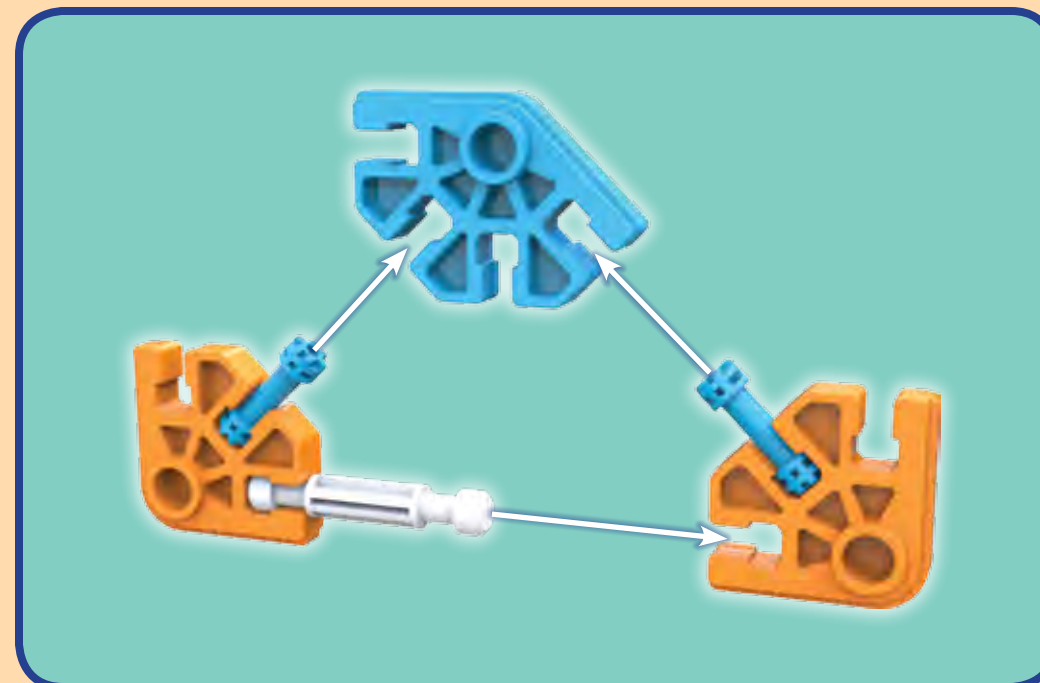

kid k'nex

ZOO FRIENDS
Building Set
AMIS DU ZOO
Jeu de construction

30 BUILDS MODELES*

Ages
3-5

85700

WARNING:
CHOKING HAZARD – Small parts.
Not for children under 3 years.

ATTENTION :
RISQUE D'ÉTOUFFEMENT – Pièces de petite taille.
Ne convient pas aux enfants de moins de 3 ans.