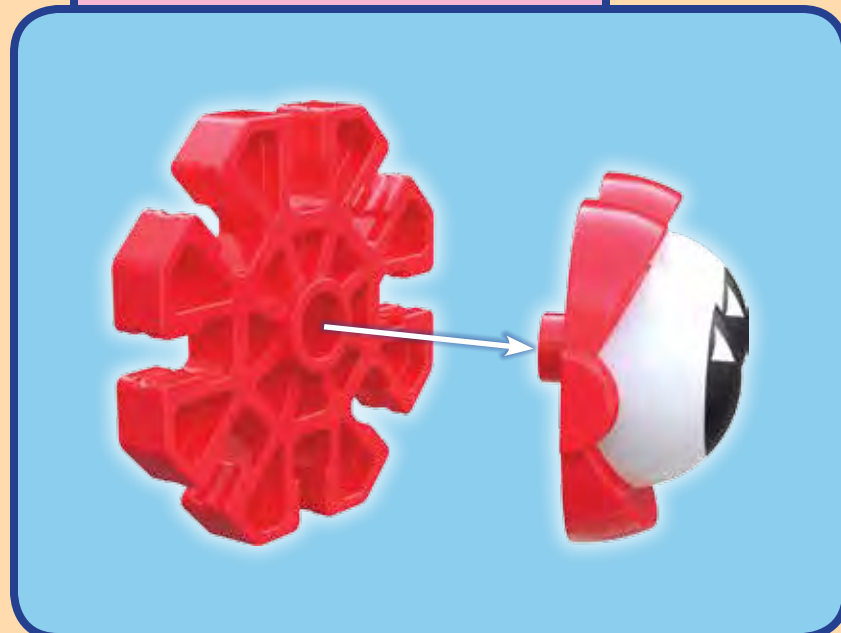

kid k'nex

ZOO FRIENDS
Building Set
AMIS DU ZOO
Jeu de construction

30 BUILDS MODELES*

Ages
3-5

85700

WARNING:
CHOKING HAZARD – Small parts.
Not for children under 3 years.

ATTENTION :
RISQUE D'ÉTOUFFEMENT – Pièces de petite taille.
Ne convient pas aux enfants de moins de 3 ans.