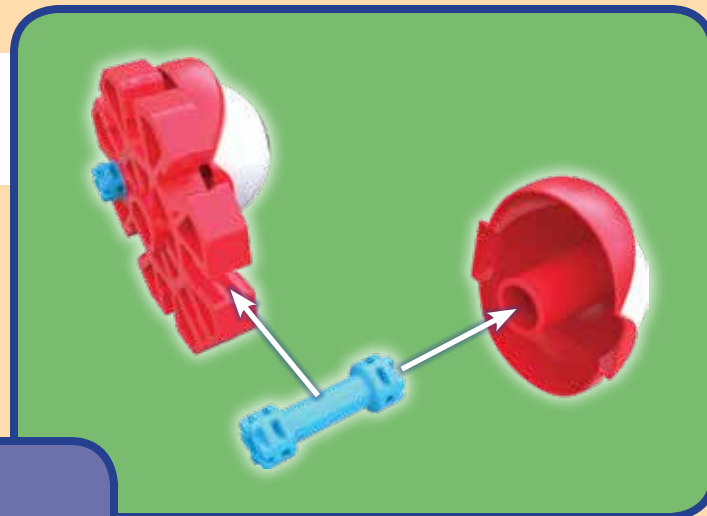

WAARSCHUWING: VERSTIKKINGSGEVAAR – Kleine onderdelen. Niet geschikt voor kinderen jonger dan 3 jaar.

185616-V2-10/18

@knex

facebook.com/knex

knex.com

kid k'nex

BUILDING BASICS**
BASES DE CONSTRUCTION

**Básicos de Construcción
Grundlegende Bauanleitungen
Istruzioni di base per costruire
Pontos básicos para a construção
Basisstappen voor bouwen

kid k'nex

ZOOMIN' RIDES
Building Set
ROUL' COPAINS
Jeu de construction

Ages
3-5

85616

WARNING:
CHOKING HAZARD – Small parts.
Not for children under 3 years.

ATTENTION :
RISQUE D'ÉTOUFFEMENT – Pièces de
petite taille. Ne convient pas aux enfants
de moins de 3 ans.