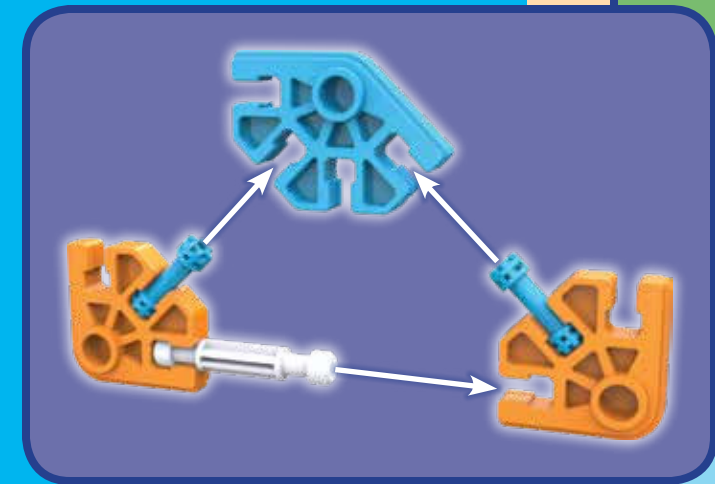

WAARSCHUWING: VERSTIKKINGSGEVAAR – Kleine onderdelen. Niet geschikt voor kinderen jonger dan 3 jaar.

185616-V2-10/18

@knex

facebook.com/knex

knex.com

kid k'nex

BUILDING BASICS**
BASES DE CONSTRUCTION

**Básicos de Construcción
Grundlegende Bauanleitungen
Istruzioni di base per costruire
Pontos básicos para a construção
Basisstappen voor bouwen

kid k'nex

ZOOMIN' RIDES
Building Set
ROUL' COPAINS
Jeu de construction

Ages
3-5

85616

WARNING:
CHOKING HAZARD – Small parts.
Not for children under 3 years.

ATTENTION :
RISQUE D'ÉTOUFFEMENT – Pièces de
petite taille. Ne convient pas aux enfants
de moins de 3 ans.