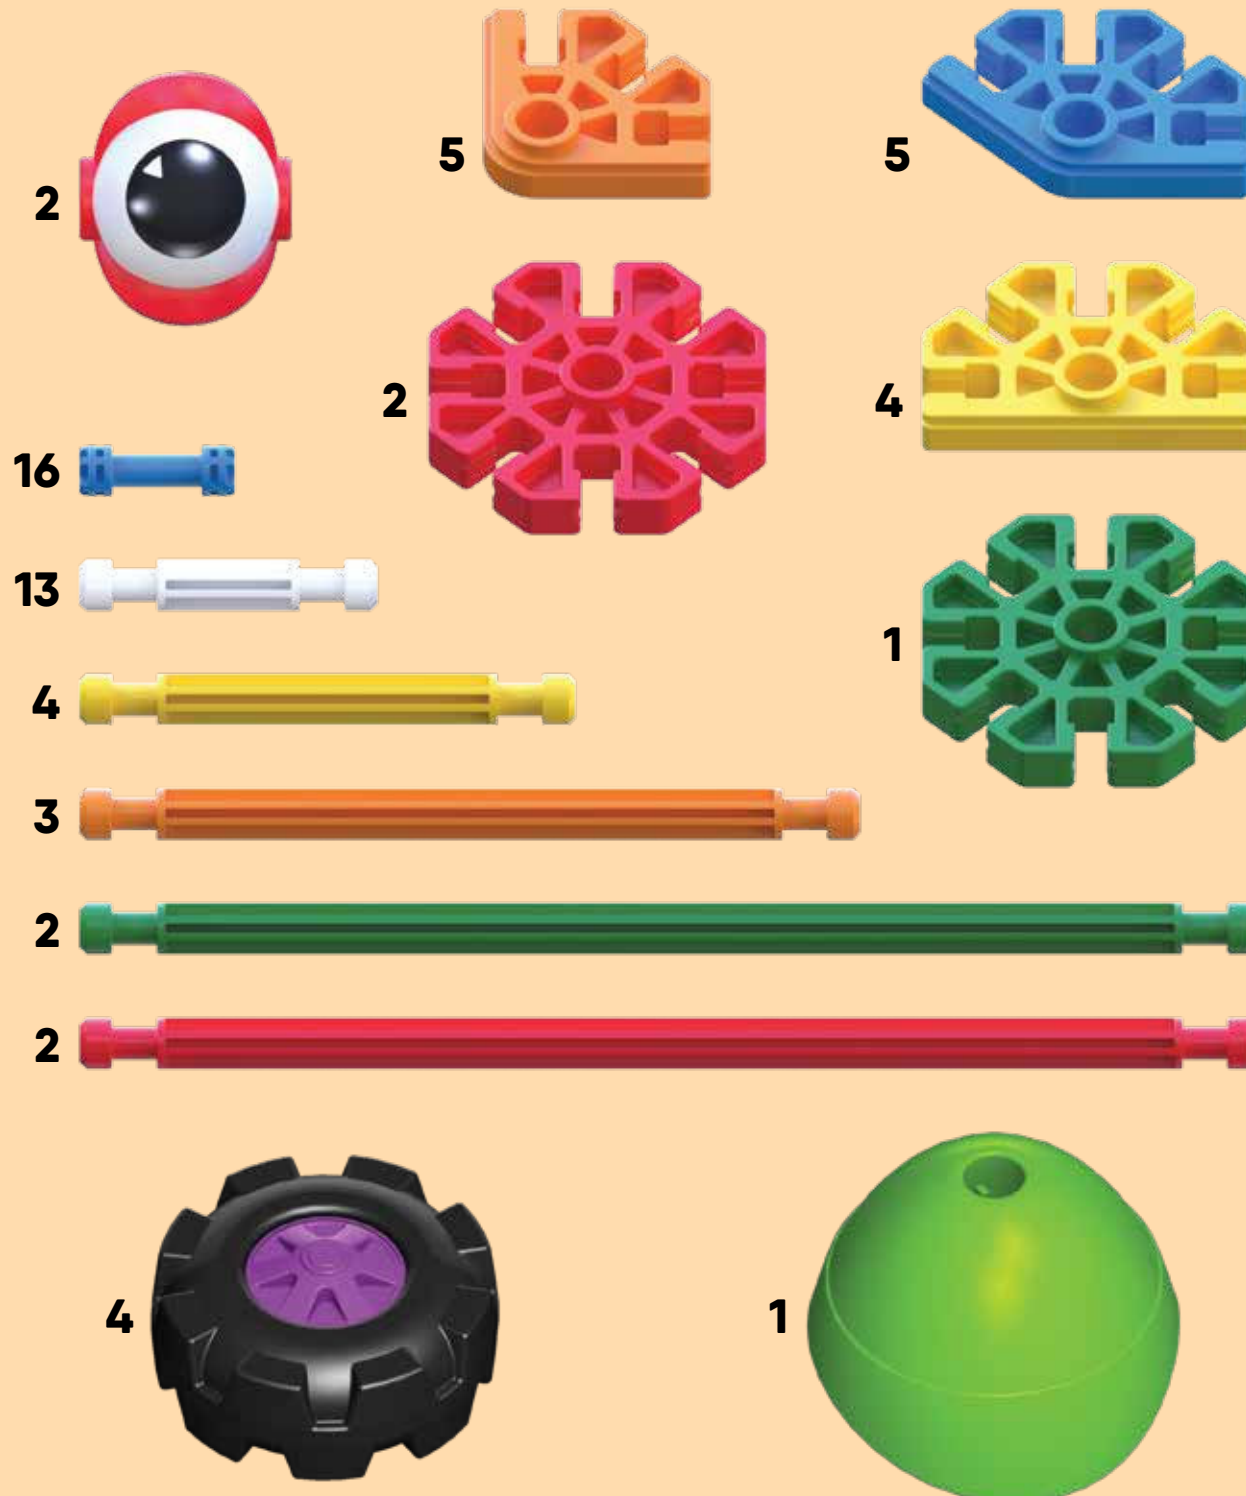

WAARSCHUWING: VERSTIKKINGSGEVAAR – Kleine onderdelen. Niet geschikt voor kinderen jonger dan 3 jaar.

185616-V2-10/18

@knex

facebook.com/knex

knex.com

kid k'nex

BUILDING BASICS**
BASES DE CONSTRUCTION

**Básicos de Construcción
Grundlegende Bauanleitungen
Istruzioni di base per costruire
Pontos básicos para a construção
Basisstappen voor bouwen

kid k'nex

ZOOMIN' RIDES
Building Set
ROUL' COPAINS
Jeu de construction

Ages
3-5

85616

WARNING:
CHOKING HAZARD – Small parts.
Not for children under 3 years.

ATTENTION :
RISQUE D'ÉTOUFFEMENT – Pièces de
petite taille. Ne convient pas aux enfants
de moins de 3 ans.