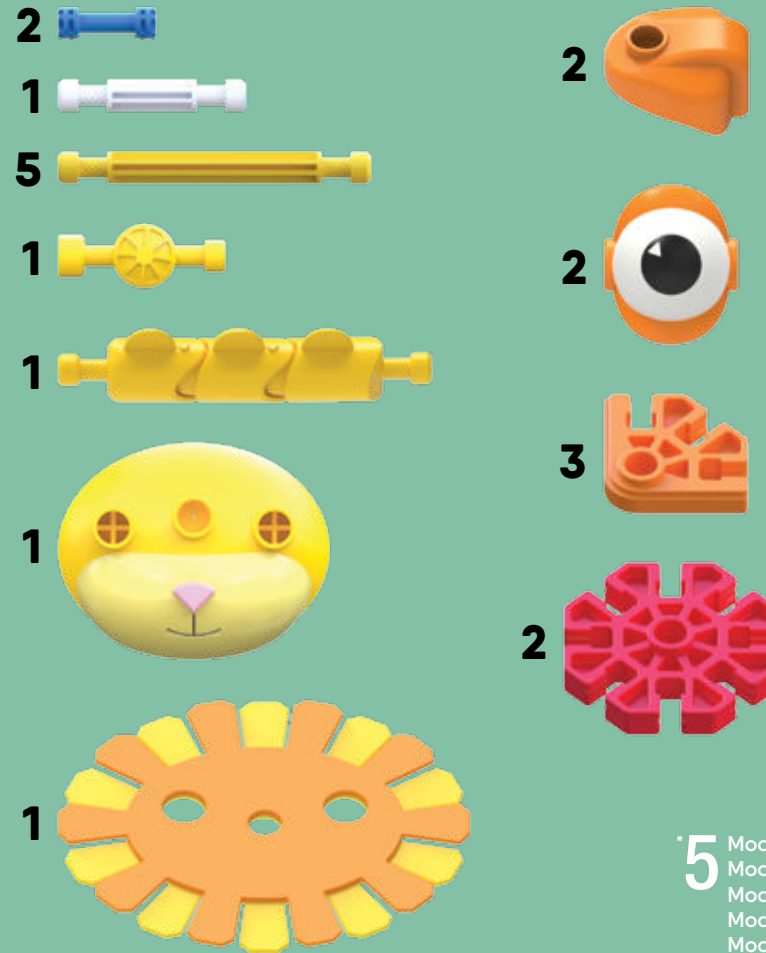

WAARSCHUWING: VERSTIKKINGSGEVAAR – Kleine onderdelen. Niet geschikt voor kinderen jonger dan 3 jaar.

@knex

facebook.com/knex

knex.com

419007.11-V1-06/18

kid k'nex

BUILDING BASICS** BASES DE CONSTRUCTION

**Básicos de Construcción
Grundlegende Bauanleitungen
Istruzioni di base per costruire
Pontos básicos para a construção
Basisstappen voor bouwen

5 Modelos
Modelle
Modelli
Modelo
Modellen

kid k'nex

SAFARI MATES Building Set

COMPAGNONS DE SAFARI Jeu de construction

5

**BUILDS
MODÈLES***
Ages
3-5 85613

⚠ WARNING:
CHOKING HAZARD – Small parts.
Not for children under 3 years.