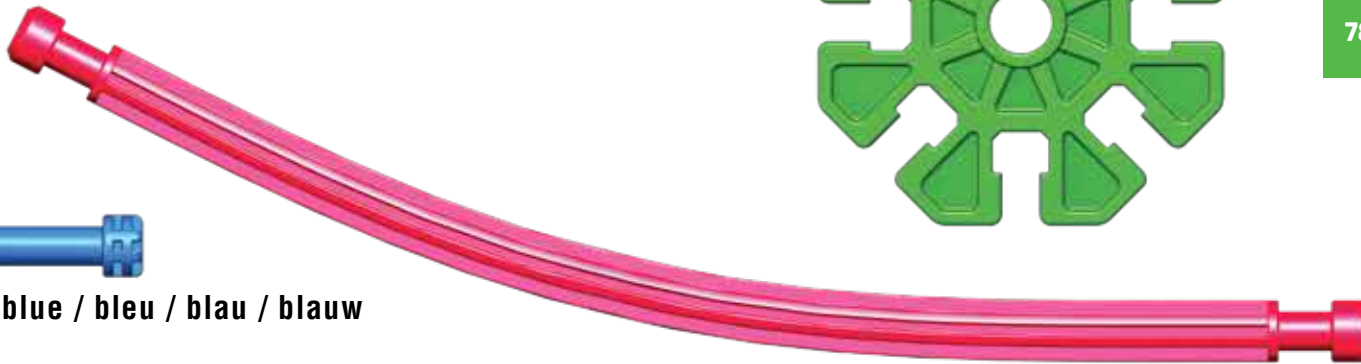

15 blue / bleu / blau / blauw

25 yellow / jaune / gelb / geel

6 red / rouge / rot / rood

1 green / vert / grün / groen

7 orange / orange / orange / oranje

6 red / rouge / rot / rood

59 blue / bleu / blau / blauw

12 yellow / jaune / gelb / geel

27 white / blanc / weiß / witte

4 orange / orange / orange / oranje

2 green / vert / grün / groen

kid k'nex Education

⚠ WARNING: CHOKING HAZARD – Small Parts. Not for children under 3 years.