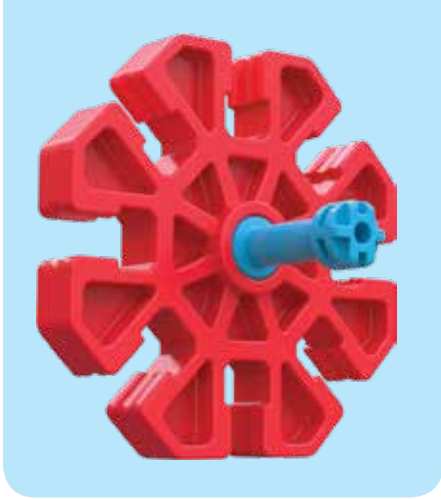

GROUPE ENSEMBLE
Jeu de construction

78750

Ages
3+

knexeducation.com
email@knex.com

7096.1

**2 purple/
violet/violett/paarse**

7098.1

**6 blue/
bleu/blau/blauw**