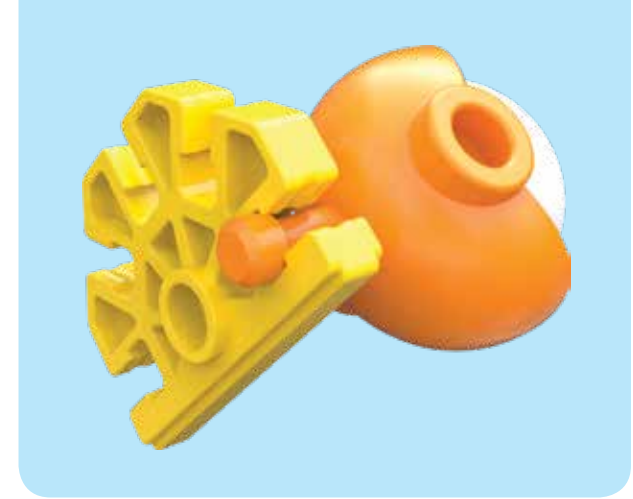

GROUPE ENSEMBLE
Jeu de construction

78750

Ages
3+

knexeducation.com
email@knex.com

7096.1

**2 purple/
violet/violett/paarse**

7098.1

**6 blue/
bleu/blau/blauw**