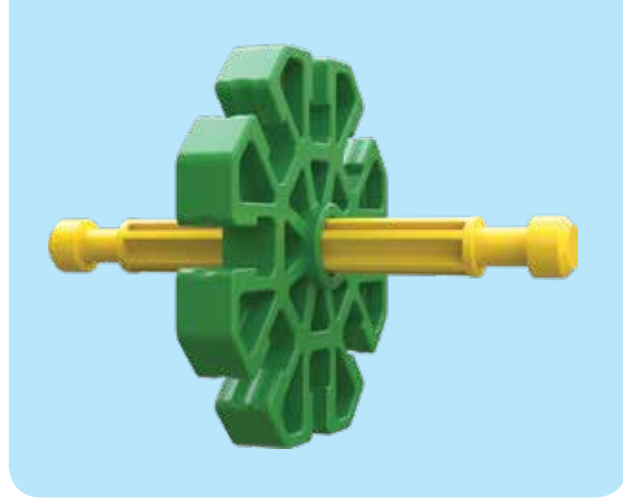

GROUPE ENSEMBLE
Jeu de construction

78750

Ages
3+

knexeducation.com
email@knex.com

7096.1

**2 purple/
violet/violett/paarse**

7098.1

**6 blue/
bleu/blau/blauw**